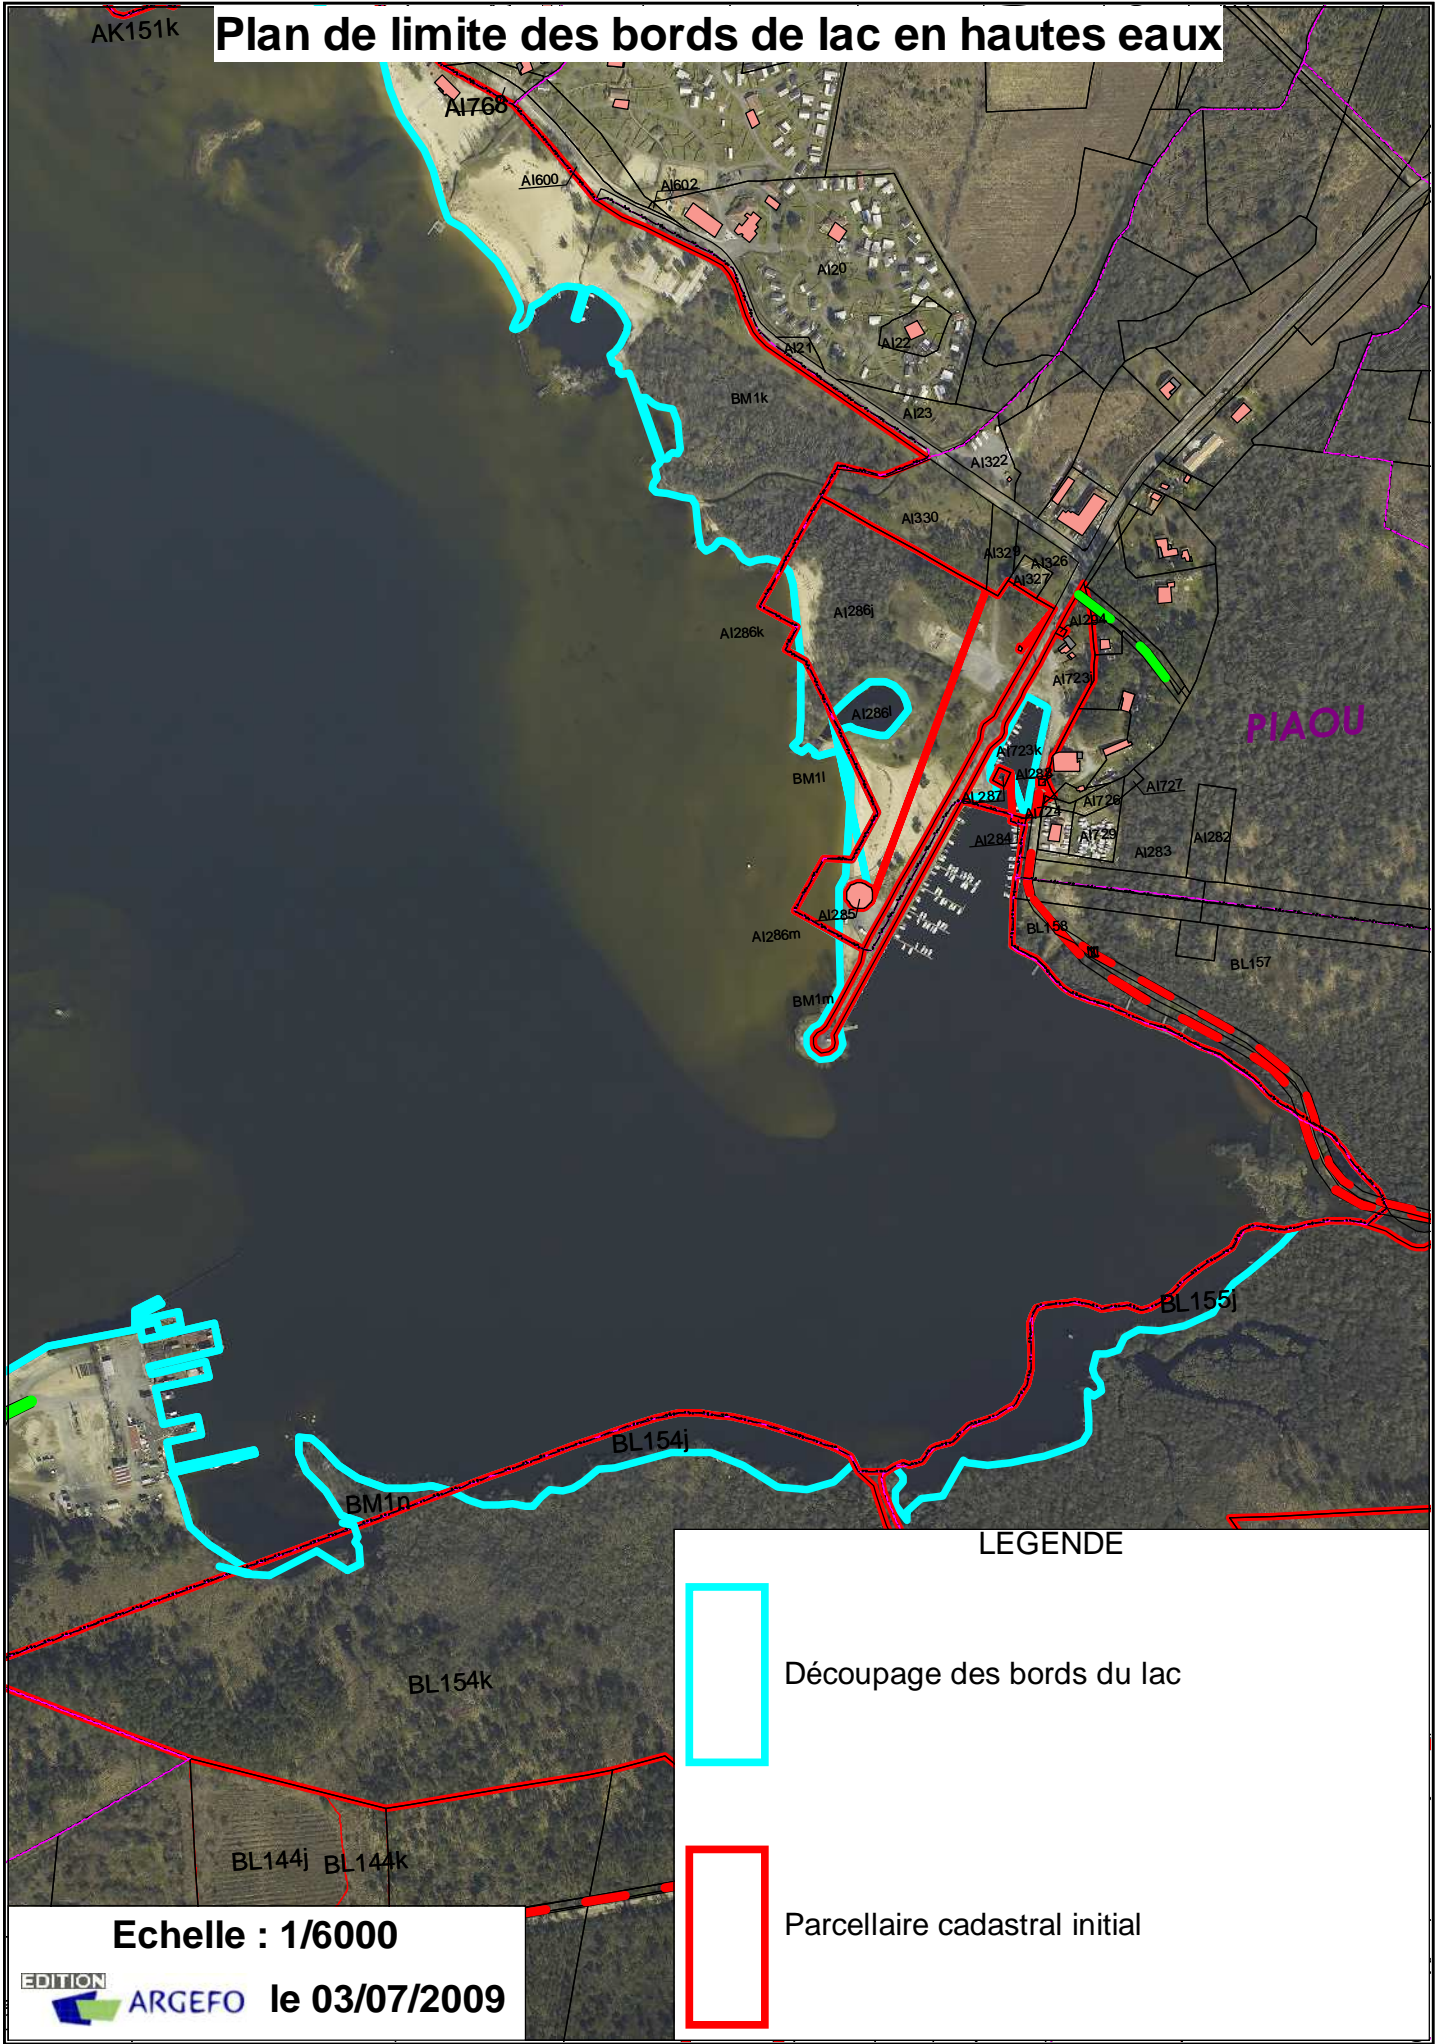

AK151k

Plan de limite des bords de lac en hautes eaux

PIAGU

LEGENDE

Découpage des bords du lac

Parcellaire cadastral initial

Echelle : 1/6000

EDITION ARGEFO le 03/07/2009